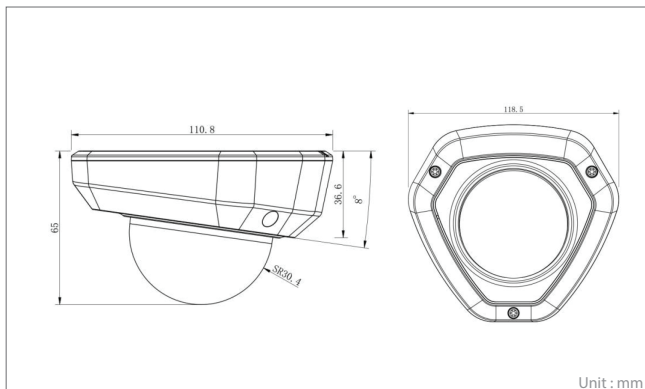

Software

- SmartManager
- Titanium 2.0
- Titanium Mobile

Optional Accessory

- HDB344(Wall Mount)

Dimension

Unit : mm

VT-CC521-I

5MP Mini Bullet Network Camera Fix Lens